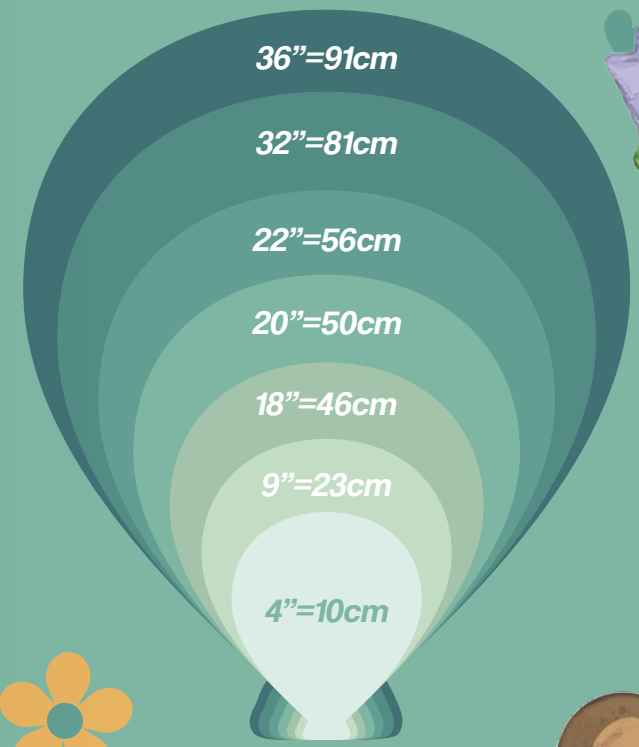

**Guía
Tamaños**

El precio de mayoreo es a partir de 50 pzas
Precios sujetos a cambios sin previo aviso

Menú Interactivo

Mamá

- 🍷 Foil Mamá 
- 🍷 Shape Mamá
- 🍷 Foil Mini mamá
- 🍷 Latex Mamá
- 🍷 Vinil de Mamá