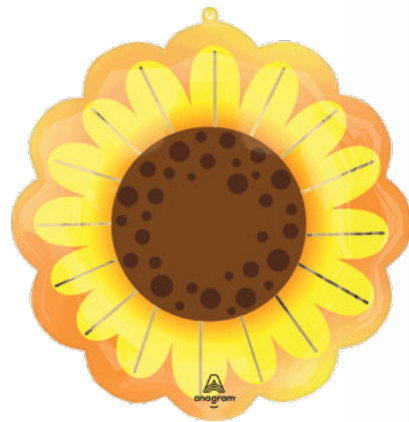

**Guía
Tamaños**

El precio de mayoreo es a partir de 50 pzas
Precios sujetos a cambios sin previo aviso

Menú Interactivo

Mamá

- 🍷 Foil Mamá 
- 🍷 Shape Mamá
- 🍷 Foil Mini mamá
- 🍷 Latex Mamá
- 🍷 Vinil de Mamá

Primavera

- 🍷 Shape Primavera
- 🍷 Latex Primavera

Otros

- 🍷 Foil Corazones lisos
- 🍷 Burbujas
- 🍷 Orbz
- 🍷 Pintura Montana "Aerosol"

El precio de mayoreo es a partir de 50 pzas
Precios sujetos a cambios sin previo aviso