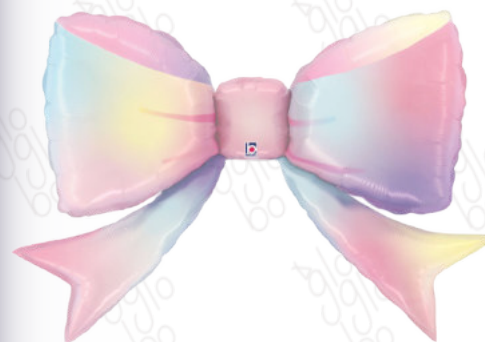

WP25614P
Grabo