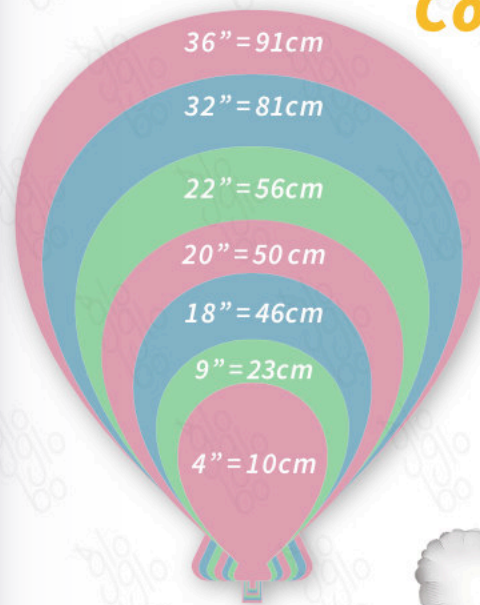

Corazón Mini