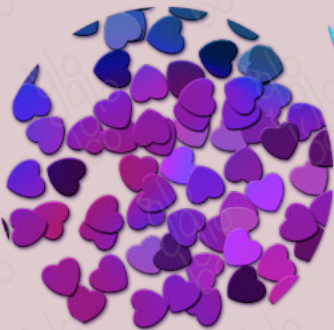

# Lentejuela Corazón Mini

HW-531

\$8

Rojo

Azul

Morado

Negro

Plata