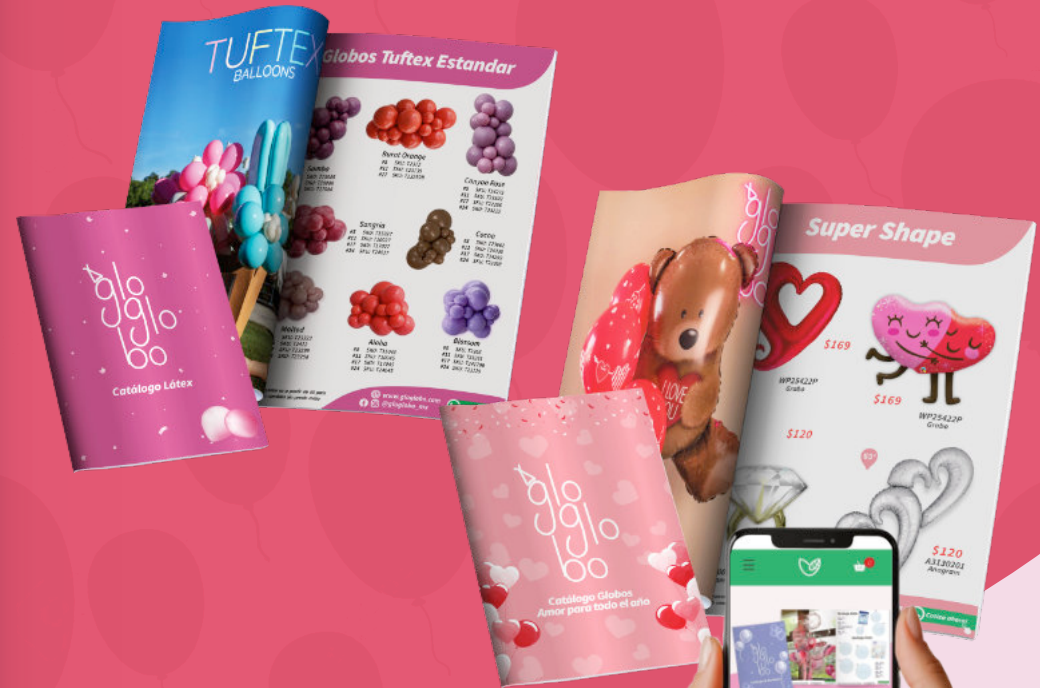

¿Te gustaron nuestros productos?

Te invitamos a ver nuestros catálogos de
temporada en nuestra tienda en línea

¡Da Click para ver
todos nuestros catálogos!

El precio de mayoreo es a partir de 50 pzas
Precios sujetos a cambios sin previo aviso

www.gloglobo.com
@gloglobo_mx

Cotiza ahora!
221 519 0344