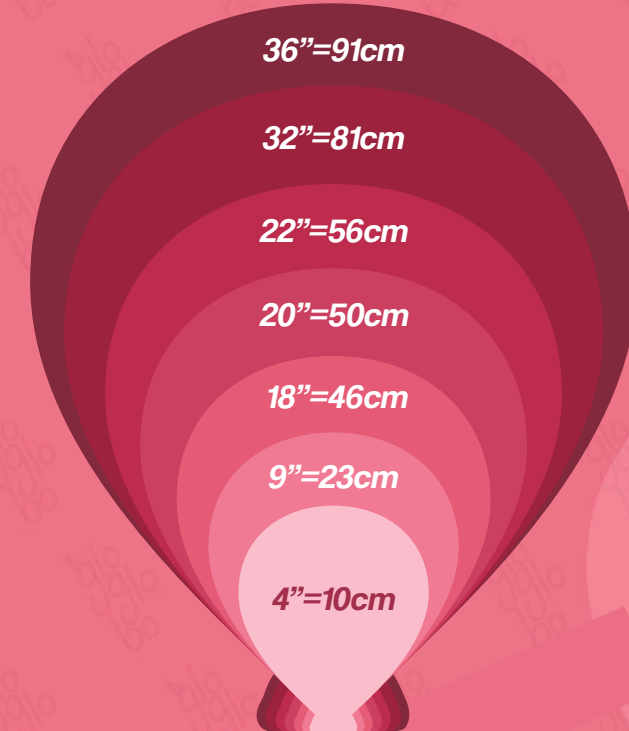

# Guía de Tamaños

**¡Visítanos!** [CLICK](#)

Circuito Interior Norte C,  
82, B18 Central de Abastos,  
Puebla, 72019

**Contacto:**

222-519-0344  
@Gloglo\_Mx  
www.gloglo.com