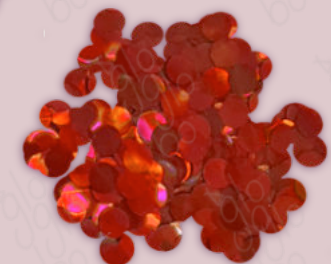

Rojo

El precio de mayoreo es a partir de 50 pzas
Precios sujetos a cambios sin previo aviso

www.gloglobo.com
 @gloglobo_mx

Cotiza ahora!
221 519 0344

El precio de mayoreo es a partir de 50 pzas
Precios sujetos a cambios sin previo aviso

www.gloglobo.com
 @gloglobo_mx

Cotiza ahora!
221 519 0344